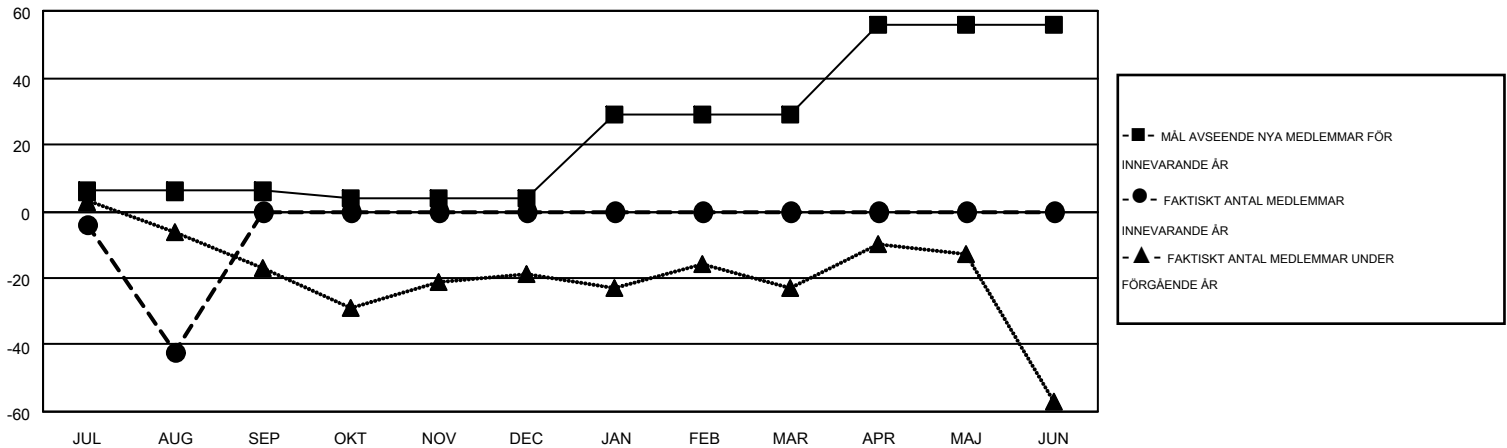

MÅL OCH FAKTISKT ANTAL MEDLEMMAR

NEDLAGDA KLUBBAR: 0	22 CLUBS OF 450 TOG UPP EN ELLER FLER NYA MEDLEMMAR	KÖNSFÖRDELNING
		MAN 8,774 (79.37%)
		KVINNA 2,280 (20.63%)
<u>AVFÖRDA MEDLEMMAR</u>	KLICKA HÄR FÖR INFORMATION OM STATUS	FAMILJEMEDLEMMAR 160
AVLIDNA 16		HUVUDMAN I HUSHÄLLET 78
NEDLAGD KLUBB 0		INGEN HUVUDMAN I HUSHÄLLET 82
ÖVRIGA 54		
TOTAL 70