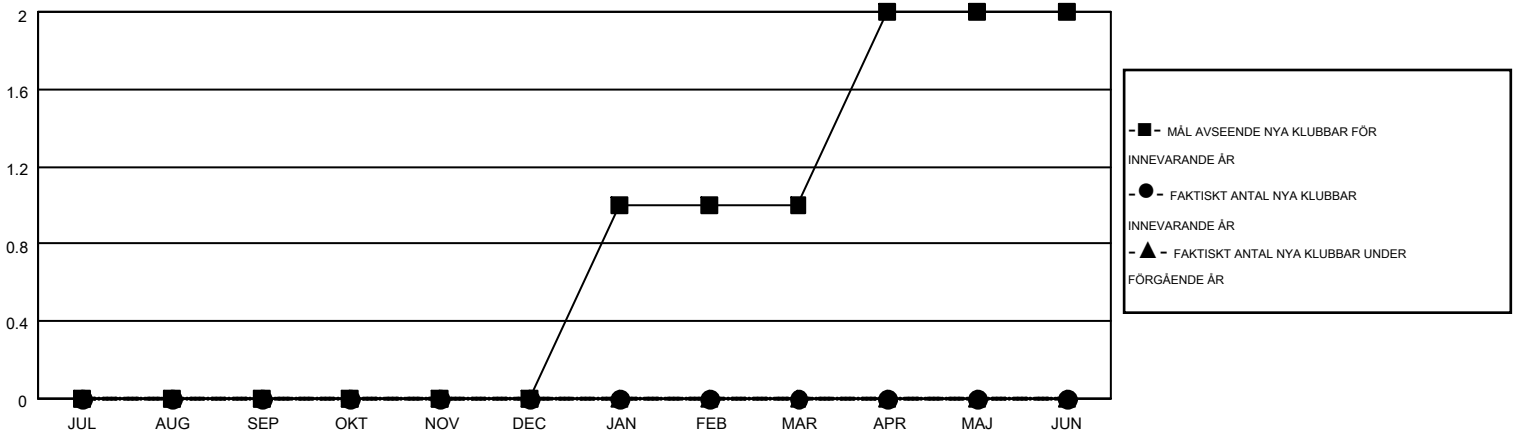

MONTHLY MEMBERSHIP PROGRESS REPORT

Results as of: 8/31/2015

Multiple District 104

LOCATION: NORWAY

GMT: KENNETH PERSSON

GMT KO 4

Klubbar					Medlemmar				
RESULTAT FÖR 2015-2016					RESULTAT FÖR 2015-2016				
KVARTAL	MÅL AVSEENDE NYA KLUBBAR	NYA KLUBBAR	AVFÖRDA KLUBBAR	NETTOTILLVÄX T/MINSKNING	KVARTAL	MÅL AVSEENDE NYA MEDLEMMAR	CHARTER OCH TILLAGDA NYA MEDLEMMAR	AVFÖRDA MEDLEMMAR	NETTOTILLVÄX T/MINSKNING
JUL/AUG/SEP	0	0	0	0	JUL/AUG/SEP	6	28	70	-42
OKT/NOV/DEC	0	0	0	0	OKT/NOV/DEC	-2	0	0	0
JAN/FEB/MAR	1	0	0	0	JAN/FEB/MAR	25	0	0	0
APR/MAJ/JUN	1	0	0	0	APR/MAJ/JUN	27	0	0	0

MÅL OCH FAKTISKT ANTAL NYA KLUBBAR